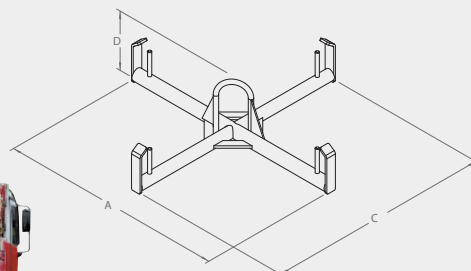

PESCANTE EN CRUZ TOMA GRÚA

**Grapas de retención de las
asas del Big-Bag**
(alt. 100 mm)

Carga admisible
1700 kg