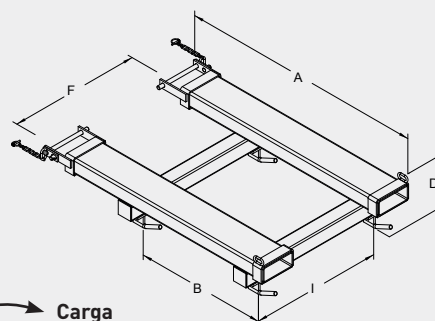

PESCANTE TOMA HORQUILLAS

Ref. CRP50000
Modelo 4 ganchos
con pestillo
de seguridad

Ref. CRP51000
Modelo 4 ganchos con
desenganche rápido