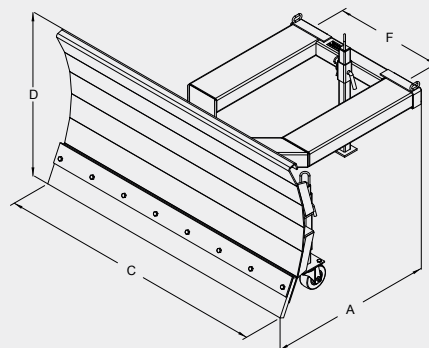

CUCHILLA

QUITA NIEVE

CN

Cuchilla acero o caucho intercambiable.
Rápido y eficaz para la nieve.
Montaje rápido sobre horquillas.

CARACTERÍSTICAS

2 MODELOS :

- **Con banda rascadora de caucho** atornilla muy resistente (65 shores), evita deteriorar los suelos de los que se va a retirar la nieve. Altura cuchilla (D) 825 mm
- **Con cuchilla de acero atornillada** (dureza 400 HB), puede ser utilizado todo el año para nivelar o limpiar superficies. Altura cuchilla (D) 800 mm

Anchura cuchilla mm (C)	Ruedas Ø	A	F	Sección acoplamiento interior	Peso kg	Ref. cuchilla acero	Ref. cuchilla caucho
1500	-	1270	600	170 x 70	180	CNP15000	-
1500	125	1270	600	170 x 70	190	CNP15121	CNP16121
2000	-	1270	600	170 x 70	215	CNP20000	-
2000	125	1270	600	170 x 70	225	CNP20121	CNP21121
2500	-	1270	600	170 x 70	250	CNP25000	-
2500	125	1270	600	170 x 70	260	CNP25121	CNP26121