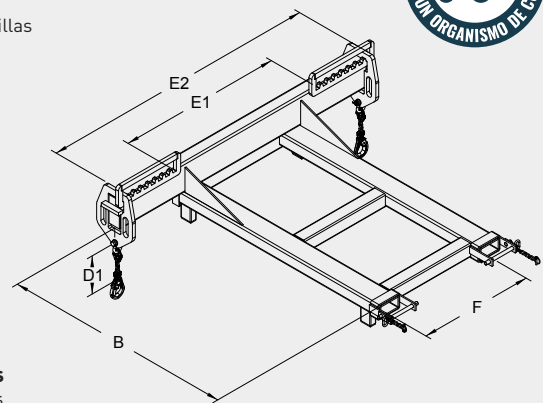

PESCANTE DE ELEVACIÓN REGULABLE CON CREMALLERAS

CC

Mantenimiento seguro de cargas largas :
paquetes, planchas, madera, cargas, etc.
Homologado por un organismo de control.

Fabricación por encargo
¡ Nos adaptamos a sus necesidades !

INSPECCIÓN OBLIGATORIA : Antes de su uso, examinar que el accesorio de elevación, la carretilla/grúa y su uso sean adecuados entre sí.

RELLENA LA TABLA Y MANDENOSLA PARA UN PRESUPUESTO GRATIS

Distancia del delantal a los ganchos (mm)	Distancia mínima entre los ganchos (mm)	Distancia máxima entre los ganchos (mm)	Largo deseado de la cadena (mm)	Distancia entre los ejes (mm)	Capacidad de la carretilla (toneladas)	Sección y largo de las horquillas de la carretilla (mm)	Tipo de la carga	Dimensiones (mm) l x a	Peso de la carga (Kg)
B	E1	E2	D1	F					