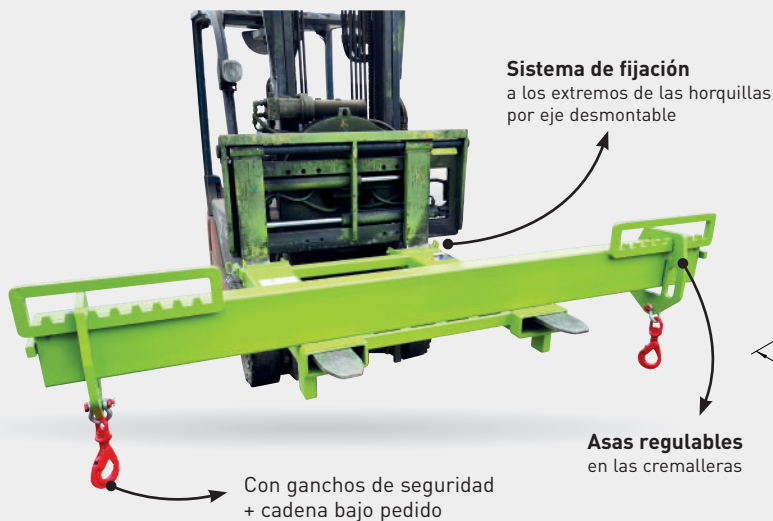

PESCANTE DE ELEVACIÓN REGULABLE CON CREMALLERAS

CC

Mantenimiento seguro de cargas largas :
paquetes, planchas, madera, cargas, etc.
Homologado por un organismo de control.

Fabricación por encargo
¡ Nos adaptamos a sus necesidades !

INSPECCIÓN OBLIGATORIA : Antes de su uso, examinar que el accesorio de elevación, la carretilla/grúa y su uso sean adecuados entre sí.

RELLENA LA TABLA Y MANDENOSLA PARA UN PRESUPUESTO GRATIS

Distancia del delantal a los ganchos (mm)	Distancia mínima entre los ganchos (mm)	Distancia máxima entre los ganchos (mm)	Largo deseado de la cadena (mm)	Distancia entre los ejes (mm)	Capacidad de la carretilla (toneladas)	Sección y largo de las horquillas de la carretilla (mm)	Tipo de la carga	Dimensiones (mm) l x a	Peso de la carga (Kg)
B	E1	E2	D1	F					