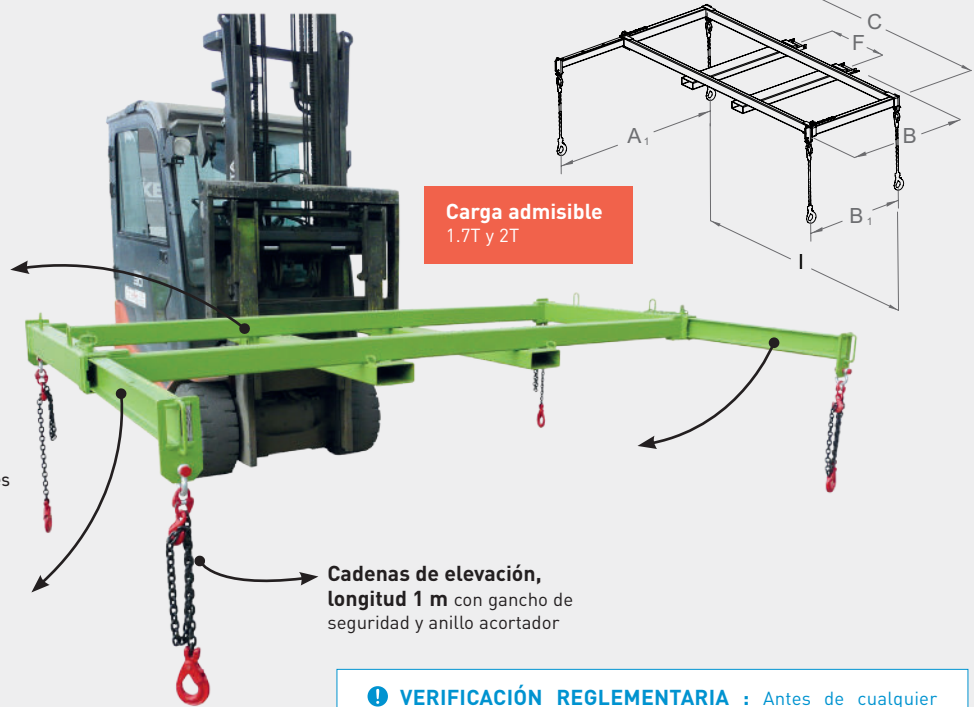

PESCANTE PARA ENREJADOS SOLDADOS

Manutención facilitada de los enrejados soldados con toda seguridad.
Homologado por organismo de control.

CRP27000
Bloqueo por seguridad automática

! VERIFICACIÓN REGLEMENTARIA : Antes de cualquier manipulación, consulte su organismo de control para que recepcione el conjunto accesorio + carretilla/grúa.

CARACTERÍSTICAS

- Carga admisible 1700 y 2000kg
- Ancho de toma 3000mm
- En CRP17000 y CRP27000: 2 largueros ajustables de 1200 a 2000mm con seguridad de bloqueo, 4 posiciones preajustadas
- Toma carretilla en acoplamiento sección interior 170x70mm esp. 5mm y distancia entre ejes (F) modificables por encargo
- Con seguridad en los talones de las horquillas
- Largueros desmontables intercambiables
- En CRP07000: Largueros fijos no desmontables

Carga kg	B1	B	A1	C	I	F	Sección acoplamiento interior	Peso kg	Ref. pintada
1700	-	2200	2000	3100	3000	800	170 x 70	209	CRP07000
1700	1170	1500	2000	3100	3000	800	170 x 70	208	CRP17000
2000	1170	1500	2000	3100	3000	800	170 x 70	226	CRP27000