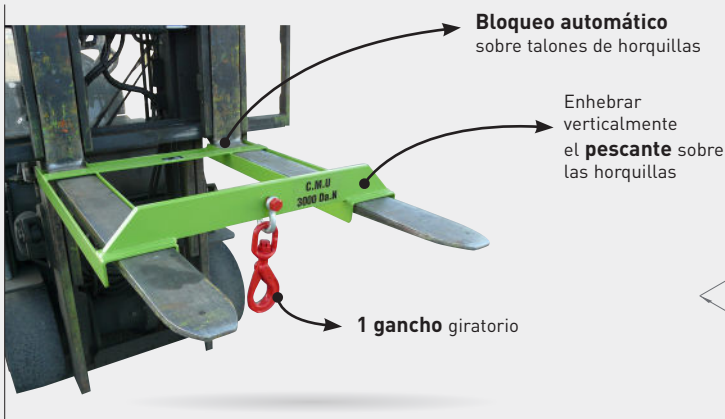

PESCANTE DE ELEVACIÓN

1 GANCHO

Transforma rápidamente su carretilla en aparato de elevación.
 Montaje rápido sobre horquillas.
 Homologado por un organismo de control.
 2 modelos.

VERIFICACIÓN REGLEMENTARIA:
 Antes de cualquier manipulación, consulte su organismo de control para que recepcione el conjunto accesorio + carretilla/grúa.

Ref. CRP20000

Carga admisible 3000 kg

Ref. CRP25000 & CRP28000

Carga admisible 5000 kg & 8000 kg

Carga kg	A	C	F	Sección acoplamiento interior	Peso kg	Ref. pintada
3000	915	845	670	160 x 60	30	CRP20000
5000	1045	985	670	190 x 90	75	CRP25000
8000	1080	985	670	190 x 90	75	CRP28000

Cotas indicadas en mm excluyendo opciones y sin compromiso.