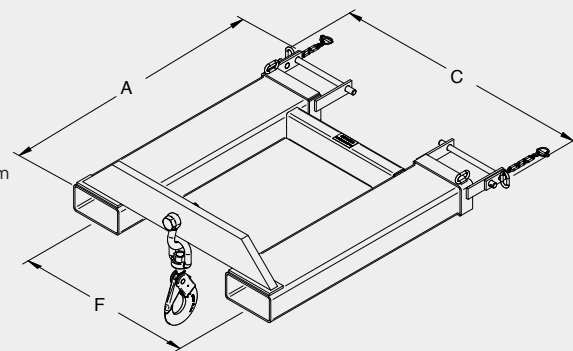

PESCANTE DE ELEVACIÓN

1 GANCHO

Transforma rápidamente su carretilla en aparato de elevación.
 Montaje rápido sobre horquillas.
 Homologado por un organismo de control.
 2 modelos.

VERIFICACIÓN REGLEMENTARIA:
 Antes de cualquier manipulación, consulte su organismo de control para que recepcione el conjunto accesorio + carretilla/grúa.

Ref. CRP20000

Carga admisible 3000 kg

Ref. CRP25000 & CRP28000

Carga admisible 5000 kg & 8000 kg

Carga kg	A	C	F	Sección acoplamiento interior	Peso kg	Ref. pintada
3000	915	845	670	160 x 60	30	CRP20000
5000	1045	985	670	190 x 90	75	CRP25000
8000	1080	985	670	190 x 90	75	CRP28000

Cotas indicadas en mm excluyendo opciones y sin compromiso.