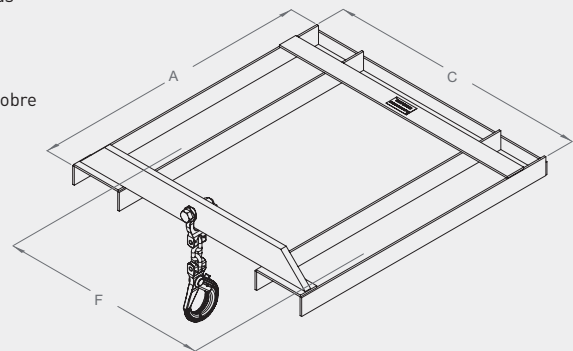

PESCANTE DE ELEVACIÓN

1 GANCHO

Transforma rápidamente su carretilla en aparato de elevación.
 Montaje rápido sobre horquillas.
 Homologado por un organismo de control.
 2 modelos.

VERIFICACIÓN REGLEMENTARIA:
 Antes de cualquier manipulación, consulte su organismo de control para que recepcione el conjunto accesorio + carretilla/grúa.

Ref. CRP20000

Carga admisible 3000 kg

Ref. CRP25000 & CRP28000

Carga admisible 5000 kg & 8000 kg

Carga kg	A	C	F	Sección acoplamiento interior	Peso kg	Ref. pintada
3000	915	845	670	160 x 60	30	CRP20000
5000	1045	985	670	190 x 90	75	CRP25000
8000	1080	985	670	190 x 90	75	CRP28000